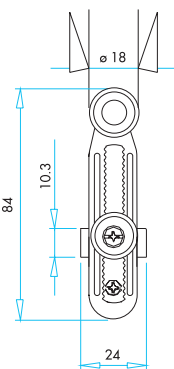

LD33MUM331R

LD33MEP122