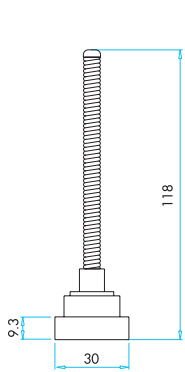

BOYUTLAR (mm) / DIMENSIONS (mm)
UÇ ELEMANI TİPLERİ / END UNITS TYPES

LD23SOP12

LA33LUM323