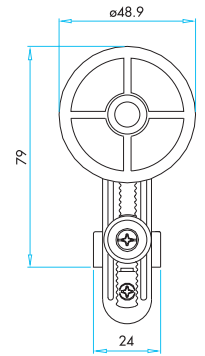

LD33MEL122