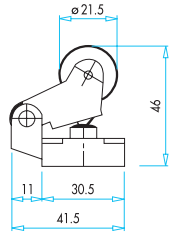

* Opsiyonel olarak tercih edilebilir.

* Can be selected optional

Sipariş Kodu Order Code	Kontak Yapısı Contact Type	Kontak Şeması Contact Scheme	Hareket Tipi Action Type	Pim Tipi Plunger Type	Kullanıldığı Gövde Tipi Used Body Type
LK20K13	1 NK+1 NA 2 Kutuplu 1 NC+1 NO 2 Poles		Ani Snap	Kısa Short	L1, L2, L3 L5, L51, L52, L53
LK20K23	1 NK+1 NA 2 Kutuplu 1 NC+1 NO 2 Poles		Yavaş Slow	Kısa Short	L1, L2, L3 L5, L51, L52, L53
LK20K25	2 NK+1 NA 3 Kutuplu 1 NC+1 NO 3 Poles		Yavaş Slow	Kısa Short	L1, L2, L3 L5, L51, L52, L53
LK20K27	1 NK+2 NA 3 Kutuplu 1 NC+2 NO 3 Poles		Yavaş Slow	Kısa Short	L1, L2, L3 L5, L51, L52, L53
LK20K29	1 NK+1 NA 2 Kutuplu 1 NC+1 NO 2 Poles	 Yavaş Hareketli Bindirmeli Slow Action Overlapped	Yavaş Slow	Kısa Short	L1, L2, L3 L5, L51, L52, L53

LK10K13

LK20K13

LK20K25

BOYUTLAR (mm) / DIMENSIONS (mm)

GÖVDE TİPLERİ / BODY TYPES

BOYUTLAR (mm) / DIMENSIONS (mm)
UÇ ELEMANI TİPLERİ / END UNITS TYPES

LD11MİP11/MİM11

LD22MİP21/MİM21