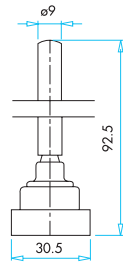

BOYUTLAR (mm) / DIMENSIONS (mm)
UÇ ELEMANI TİPLERİ / END UNITS TYPES

LD23ROP10

LA33LUM323