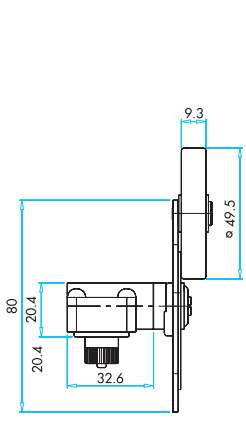

LK10K13

LK20K13

LK20K25

BOYUTLAR (mm) / DIMENSIONS (mm)

GÖVDE TİPLERİ / BODY TYPES

BOYUTLAR (mm) / DIMENSIONS (mm)
UÇ ELEMANI TİPLERİ / END UNITS TYPES

LD11MİP11/MİM11

LD22MİP21/MİM21

Limit Switches and Proximity Switches

BOYUTLAR (mm) / DIMENSIONS (mm)
UÇ ELEMANI TİPLERİ / END UNITS TYPES

LD51MEL122
LD53MEL122

LD51MEL123
LD53MEL123

LD51MEM121
LD53MEM121

LD51MEM122
LD53MEM122

LD51MEM123
LD53MEM123