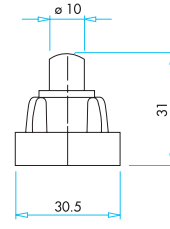

BOYUTLAR (mm) / DIMENSIONS (mm)
UÇ ELEMANI TİPLERİ / END UNITS TYPES

LD23PUM21

LA33LUM323