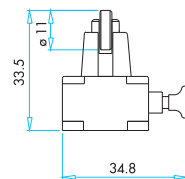

LD33REF121

LD33MUM331R