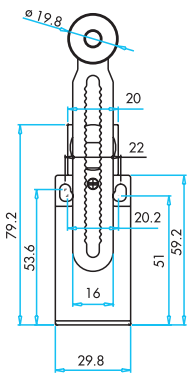

BOYUTLAR (mm) / DIMENSIONS (mm)
UÇ ELEMANI TİPLERİ / END UNITS TYPES

LD23MEP21

LA33LUM323