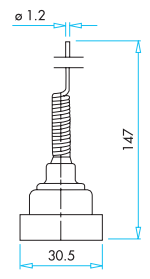

BOYUTLAR (mm) / DIMENSIONS (mm)
UÇ ELEMANI TİPLERİ / END UNITS TYPES

LD23SOM10

LA33LUM323