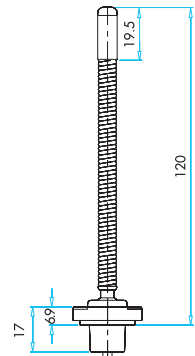

LD51SOM102
LD53SOM102