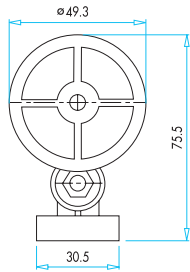

BOYUTLAR (mm) / DIMENSIONS (mm)
UÇ ELEMANI TİPLERİ / END UNITS TYPES

LD23MEL22

LA33LUM323