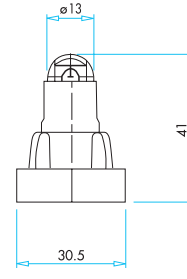

BOYUTLAR (mm) / DIMENSIONS (mm)
UÇ ELEMANI TİPLERİ / END UNITS TYPES

LD23MUM33

LA33LUM323