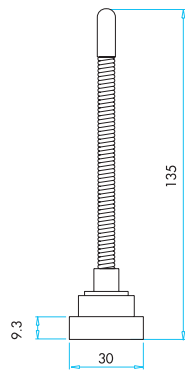

LD33MUM33

**LD23SOP11
/SOM11**