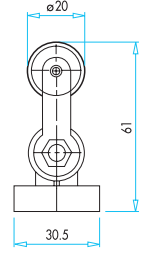

LD23MEP12/MEM12