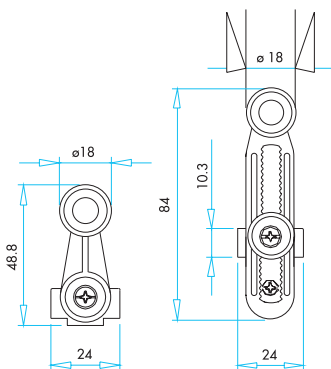

LD33MEP122

LD33MUM331R

LD33MEM21