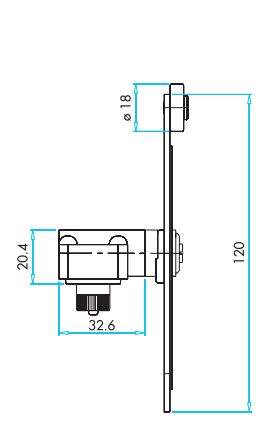

LK10K13

LK20K13

LK20K25

BOYUTLAR (mm) / DIMENSIONS (mm)

GÖVDE TİPLERİ / BODY TYPES

BOYUTLAR (mm) / DIMENSIONS (mm)
UÇ ELEMANI TİPLERİ / END UNITS TYPES

LD11MİP11/MİM11

LD22MİP21/MİM21

Limit Switches and Proximity Switches

BOYUTLAR (mm) / DIMENSIONS (mm)
UÇ ELEMANI TİPLERİ / END UNITS TYPES

LD51MEL122
LD53MEL122

LD51MEL123
LD53MEL123

LD51MEM121
LD53MEM121

LD51MEM122
LD53MEM122

LD51MEM123
LD53MEM123