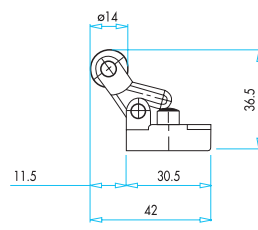

LD23MİP41/MİM41