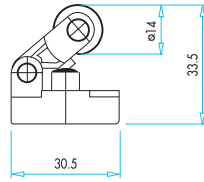

* Opsiyonel olarak tercih edilebilir.

* Can be selected optional

Sipariş Kodu Order Code	Kontak Yapısı Contact Type	Kontak Şeması Contact Scheme	Hareket Tipi Action Type	Pim Tipi Plunger Type	Kullanıldığı Gövde Tipi Used Body Type
LK20K13	1 NK+1 NA 2 Kutuplu 1 NC+1 NO 2 Poles		Ani Snap	Kısa Short	L1, L2, L3 L5, L51, L52, L53
LK20K23	1 NK+1 NA 2 Kutuplu 1 NC+1 NO 2 Poles		Yavaş Slow	Kısa Short	L1, L2, L3 L5, L51, L52, L53
LK20K25	2 NK+1 NA 3 Kutuplu 1 NC+1 NO 3 Poles		Yavaş Slow	Kısa Short	L1, L2, L3 L5, L51, L52, L53
LK20K27	1 NK+2 NA 3 Kutuplu 1 NC+2 NO 3 Poles		Yavaş Slow	Kısa Short	L1, L2, L3 L5, L51, L52, L53
LK20K29	1 NK+1 NA 2 Kutuplu 1 NC+1 NO 2 Poles	 Yavaş Hareketli Bindirmeli Slow Action Overlapped	Yavaş Slow	Kısa Short	L1, L2, L3 L5, L51, L52, L53

LK10K13

LK20K13

LK20K25

BOYUTLAR (mm) / DIMENSIONS (mm)

GÖVDE TİPLERİ / BODY TYPES

BOYUTLAR (mm) / DIMENSIONS (mm)
UÇ ELEMANI TİPLERİ / END UNITS TYPES

LD11MİP11/MİM11

LD22MİP21/MİM21