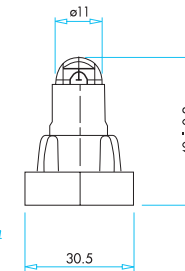

BOYUTLAR (mm) / DIMENSIONS (mm)
UÇ ELEMANI TİPLERİ / END UNITS TYPES

LD33MUM33

LA33LUM323