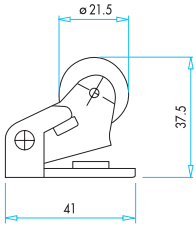

* Opsiyonel olarak tercih edilebilir.

* Can be selected optional

Sipariş Kodu Order Code	Kontak Yapısı Contact Type	Kontak Şeması Contact Scheme	Hareket Tipi Action Type	Pim Tipi Plunger Type	Kullanıldığı Gövde Tipi Used Body Type
LK20K13	1 NK+1 NA 2 Kutuplu 1 NC+1 NO 2 Poles		Ani Snap	Kısa Short	L1, L2, L3 L5, L51, L52, L53
LK20K23	1 NK+1 NA 2 Kutuplu 1 NC+1 NO 2 Poles		Yavaş Slow	Kısa Short	L1, L2, L3 L5, L51, L52, L53
LK20K25	2 NK+1 NA 3 Kutuplu 1 NC+1 NO 3 Poles		Yavaş Slow	Kısa Short	L1, L2, L3 L5, L51, L52, L53
LK20K27	1 NK+2 NA 3 Kutuplu 1 NC+2 NO 3 Poles		Yavaş Slow	Kısa Short	L1, L2, L3 L5, L51, L52, L53
LK20K29	1 NK+1 NA 2 Kutuplu 1 NC+1 NO 2 Poles	 Yavaş Hareketli Bindirmeli Slow Action Overlapped	Yavaş Slow	Kısa Short	L1, L2, L3 L5, L51, L52, L53

LK10K13

LK20K13

LK20K25

BOYUTLAR (mm) / DIMENSIONS (mm)

GÖVDE TİPLERİ / BODY TYPES

BOYUTLAR (mm) / DIMENSIONS (mm)
UÇ ELEMANI TİPLERİ / END UNITS TYPES

LD11MİP11/MİM11

LD22MİP21/MİM21