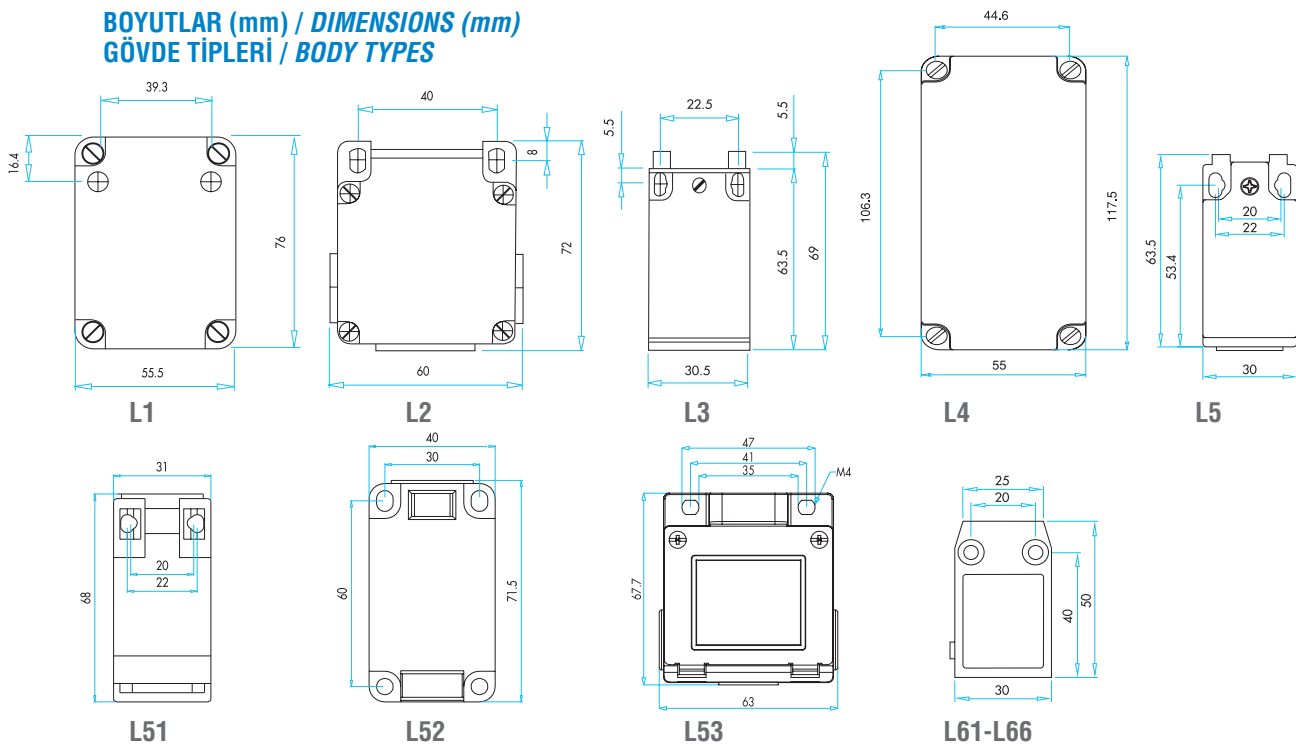

LK10K13

LK20K13

LK20K25

BOYUTLAR (mm) / DIMENSIONS (mm)

GÖVDE TİPLERİ / BODY TYPES

BOYUTLAR (mm) / DIMENSIONS (mm)
UÇ ELEMANI TİPLERİ / END UNITS TYPES

LD11MİP11/MİM11

LD22MİP21/MİM21