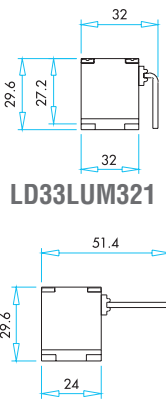

LD33LUM321