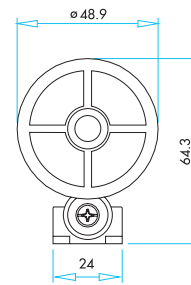

LD33MEL121