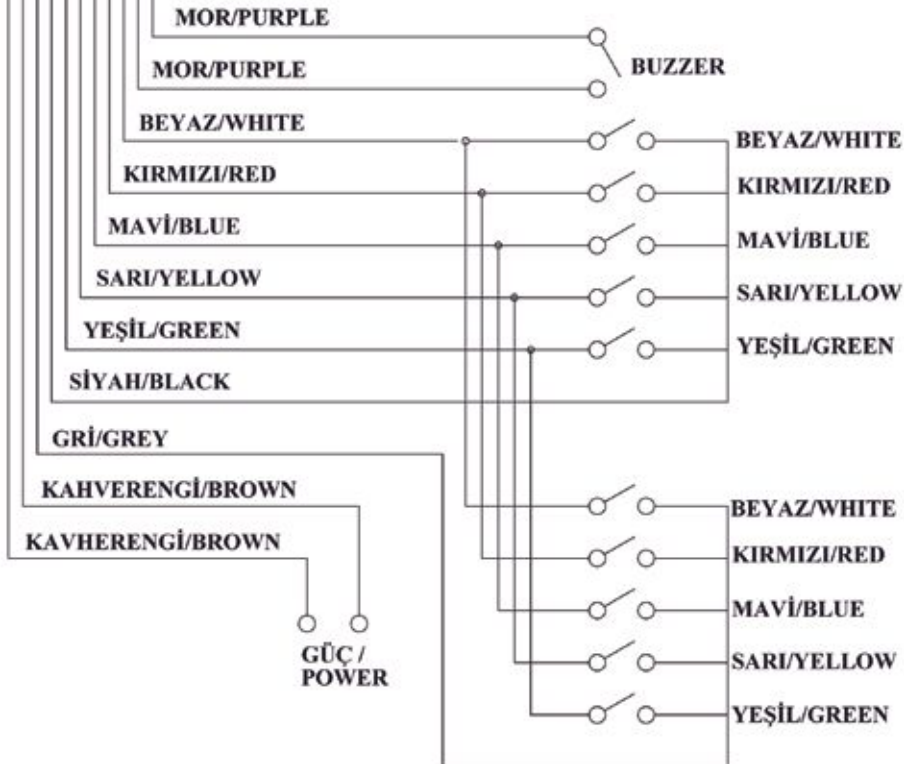

IF Serisi Çok Renkli İkazlar Ø 22 mm Somunlu Bağlantı
Series Multi-Colour Beacons with Ø 22 mm Connection

SÜREKLİ/
CONTINUOUS

FLAŞÖRLÜ/
FLASHING