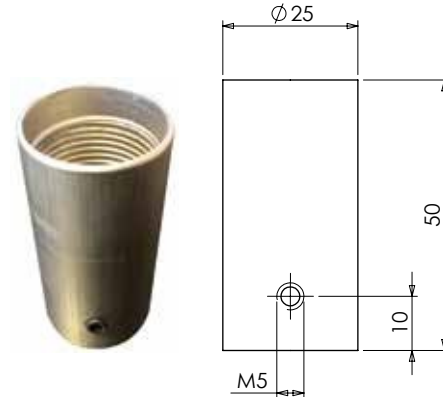

Boru Bağlantı Aksesuarı Stand Mounting Adaptor