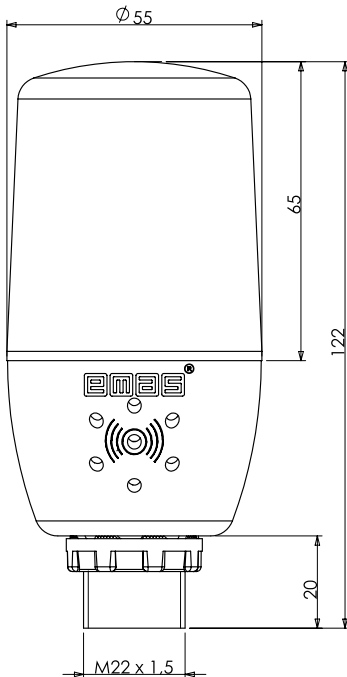

IF Serisi Çok Renkli İkaz Tipleri Series Multi-Colour Beacons Types

Ürün Kodu Code	Işık Illumination	Özellik Features	Nominal Gerilim Nominal Voltage
IF5M024ZM05	LED	Buzzerlı / With Buzzer	24V AC/DC
IF5M220ZM05	LED	Buzzerlı / With Buzzer	220V AC
IF5M024XM05	LED	-	24V AC/DC
IF5M220XM05	LED	-	220V AC
IF5*024X05	LED	Tek Renk / Single Colour	24V AC/DC
IF5*024Z05	LED	Tek Renk Buzzerlı / Single Colour with Buzzer	24V AC/DC
IF5P024XM05	LED	PLC uyumlu / PLC Harmonized	24V DC
IF5P024ZM05	LED	PLC uyumlu + Buzzerlı / PLC Harmonized + with Buzzer	24V DC
IFAB01		Ayaklı Adaptasyon Parçası / Pipe Adaptation Part	
İKAM06		20 mm alüminyum ayak (IFAB01 ile kullanılır) / 20mm Aluminium with Base (usable with IFAB01)	

BOYUTLAR (mm) / DIMENSIONS (mm)