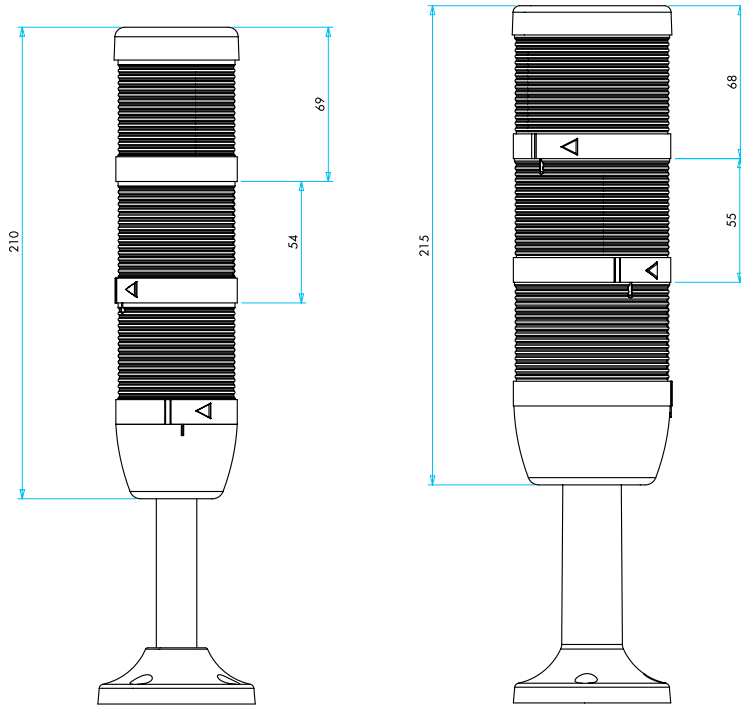

IKA M 03

100 mm alüminyum ayak (Çap 50'de Standard)
100 mm aluminium base (Standard for diameter 50)

IKA M 04

500 mm alüminyum ayak
500 mm aluminium base

IKA D 01

Duvar bağlantısı 100 mm alüminyum ayak
Wall base 100 mm aluminium

IKA D 02

Plastik ayarlanabilir ayak
Plastic adjustable base

BOYUTLAR (mm) / DIMENSIONS (mm)

IKAM01

IKAM02

IKAM03

IKAM04

IKAD02