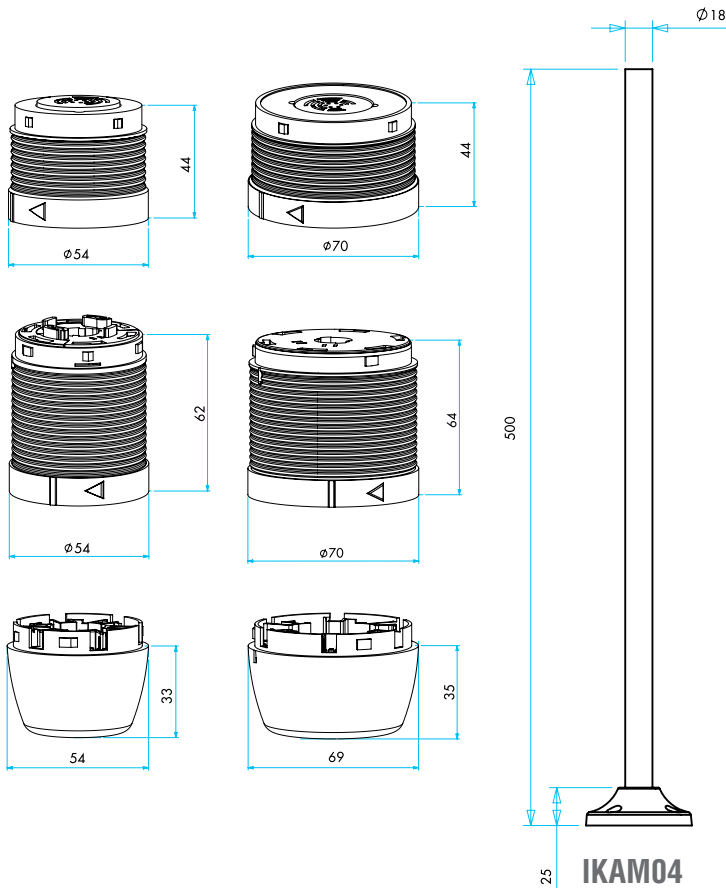

IKA M 03

100 mm alüminyum ayak (Çap 50'de Standard)
100 mm aluminium base (Standard for diameter 50)

IKA M 04

500 mm alüminyum ayak
500 mm aluminium base

IKA D 01

Duvar bağlantısı 100 mm alüminyum ayak
Wall base 100 mm aluminium

IKA D 02

Plastik ayarlanabilir ayak
Plastic adjustable base

BOYUTLAR (mm) / DIMENSIONS (mm)

IKAM01

IKAM02

IKAM03

IKAM04

IKAD02