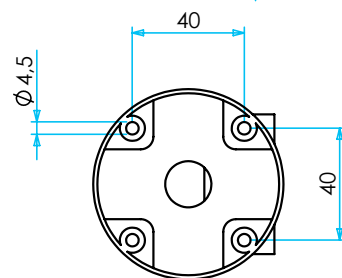

IKA M 03

100 mm alüminyum ayak (Çap 50'de Standard)
100 mm aluminium base (Standard for diameter 50)

IKA M 04

500 mm alüminyum ayak
500 mm aluminium base

IKA D 01

Duvar bağlantısı 100 mm alüminyum ayak
Wall base 100 mm aluminium

IKA D 02

Plastik ayarlanabilir ayak
Plastic adjustable base

BOYUTLAR (mm) / DIMENSIONS (mm)

IKAM01

IKAM02

IKAM03

IKAM04

IKAD02

IK

Ø 50 mm Komple Işıkli Kolon Tipleri (Buzzer'sız)
Ø 50 mm Complete Signal Tower Types (w/o Buzzer)

Ø 70 mm Komple Işıkli İkaz Tipleri (Buzzer'sız)
Ø 70 mm Complete Signal Tower Types (w/o Buzzer)

Ø 50 mm Komple Işıkli Kolon Tipleri (Buzzer'lı)
Ø 50 mm Complete Signal Tower Types (with Buzzer)