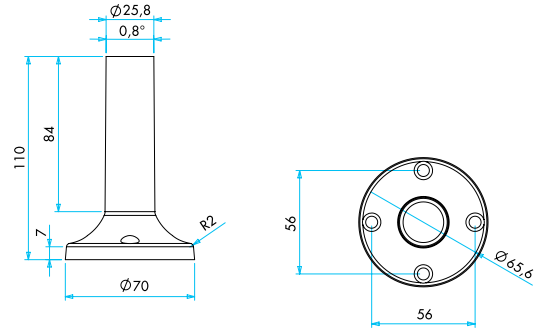

IKA M 03

100 mm alüminyum ayak (Çap 50'de Standard)
100 mm aluminium base (Standard for diameter 50)

IKA M 04

500 mm alüminyum ayak
500 mm aluminium base

IKA D 01

Duvar bağlantısı 100 mm alüminyum ayak
Wall base 100 mm aluminium

IKA D 02

Plastik ayarlanabilir ayak
Plastic adjustable base

BOYUTLAR (mm) / DIMENSIONS (mm)

IKAM01

IKAM02

IKAM03

IKAM04

IKAD02