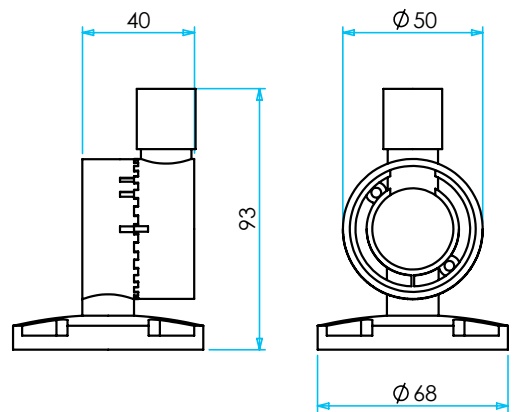

IKA M 03

100 mm alüminyum ayak (Çap 50'de Standard)
100 mm aluminium base (Standard for diameter 50)

IKA M 04

500 mm alüminyum ayak
500 mm aluminium base

IKA D 01

Duvar bağlantısı 100 mm alüminyum ayak
Wall base 100 mm aluminium

IKA D 02

Plastik ayarlanabilir ayak
Plastic adjustable base

BOYUTLAR (mm) / DIMENSIONS (mm)

IKAM01

IKAM02

IKAM03

IKAM04

IKAD02