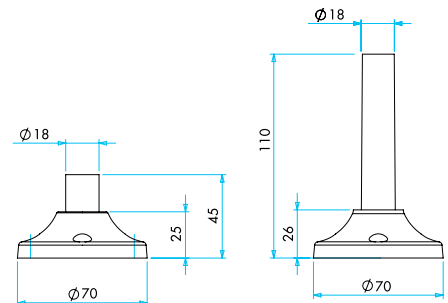

IKA M 03

100 mm alüminyum ayak (Çap 50'de Standard)
100 mm aluminium base (Standard for diameter 50)

IKA M 04

500 mm alüminyum ayak
500 mm aluminium base

IKA D 01

Duvar bağlantısı 100 mm alüminyum ayak
Wall base 100 mm aluminium

IKA D 02

Plastik ayarlanabilir ayak
Plastic adjustable base

BOYUTLAR (mm) / DIMENSIONS (mm)

IKAM01

IKAM02

IKAM03

IKAM04

IKAD02